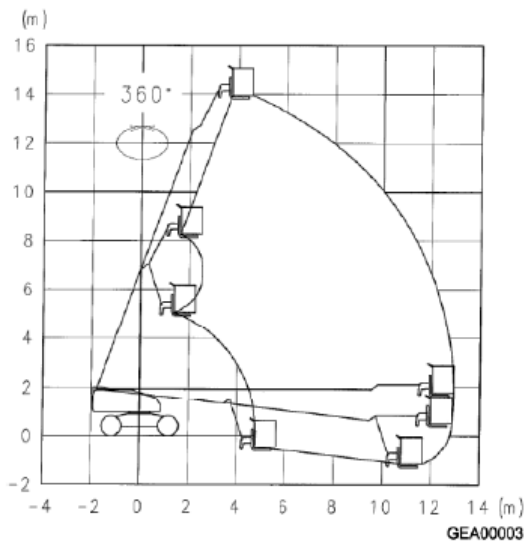

TLP
TEAM · Liftservice & Parts

Technische Daten:	SP14DJ
Max. Arbeitshöhe	15,90 m
Max. Plattformhöhe	13,90 m
Max. Arbeitsradius	12,60 m
Max. Korblast	270 kg
Korbgrösse	1,80x0,90x1,10 m
Drehung	360°
Steigfähigkeit	46% - 25°
max. Neigungswinkel	5°
Fahrgeschwindigkeit	7,2 km/h
Antrieb	Yanmar Diesel-Motor 4TNV88/33,7 KW mit Dieselpartikelfilter
Transportlänge	7,75 m
Transporthöhe	2,45 m
Transportbreite	2,30 m
Proportionalsteuerung	Elektrisch-Hydraulisch
Gesamtgewicht	8.450 kg
Korbdrehung, hydraulisch	+/- 90°
Sonderausstattungen	
Sonderlackierung RAL	<input type="radio"/>
3,5 kW Generator	<input type="radio"/>